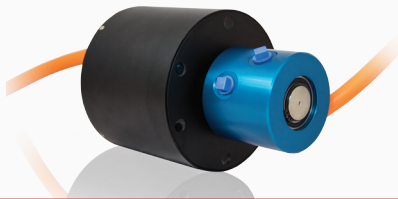

#### KOMBINIERTE DREHÜBERTRAGER

Servotecnica bietet hierfür eine große Auswahl an Produkten, die simultan und in nur einem Modul sowohl elektrischen Strom als auch Signale und Feldbusse übertragen, auch bei sehr hohem Datenaufkommen (Ethercat, Serco III, etc.). Bei Bedarf ist auch die Übertragung von flüssigen Stoffen zum Karussell möglich. Hierfür sind kombinierte Drehübertrager für Fluide und Elektrik geeignet, die ebenfalls bei Servotecnica erhältlich sind.

Die meisten der oben genannten Vorrichtungen befindet sich auf dem Karussell und drehen sich gleichzeitig synchron. Möglich machen dies Drehübertrager an der Karussellspindel, durch die Strom, Signale und Feldbusse von der Basisstation zum rotierenden Karussell gelangen können.